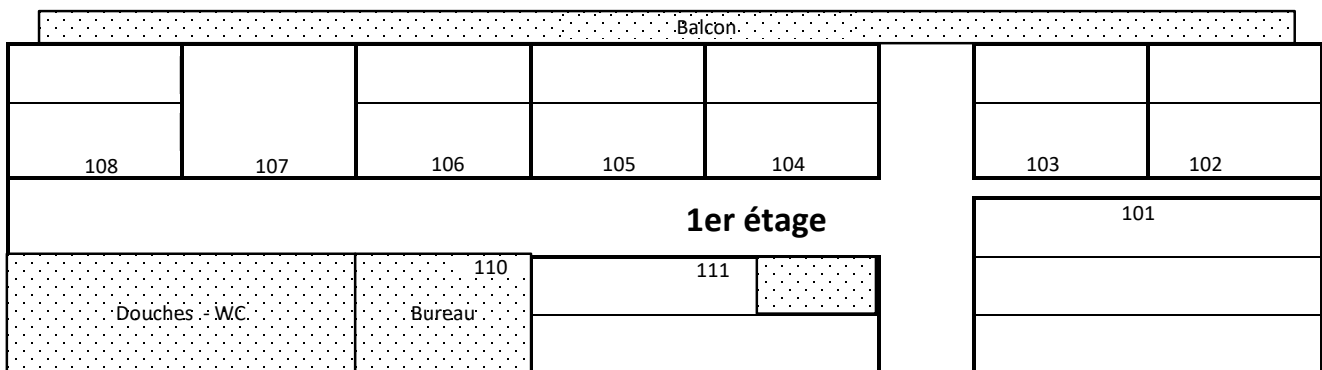

Plan des chambres - Berghaus / Isenfluh

Notes : la chambre 401 comporte un lit pliant et la chambre 411 comporte 2 lits en mezzanine