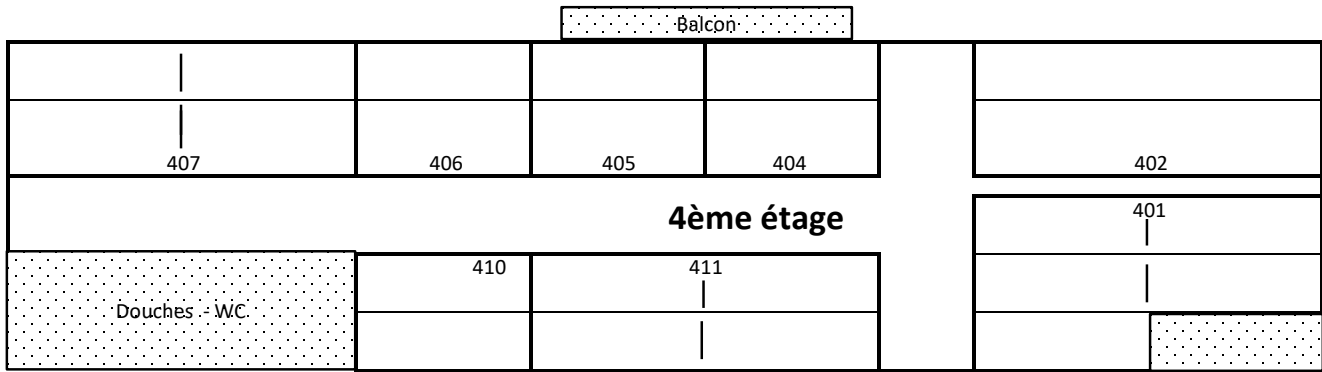

Plan des chambres - Berghaus / Isenfluh

Notes : la chambre 401 comporte un lit pliant et la chambre 411 comporte 2 lits en mezzanine