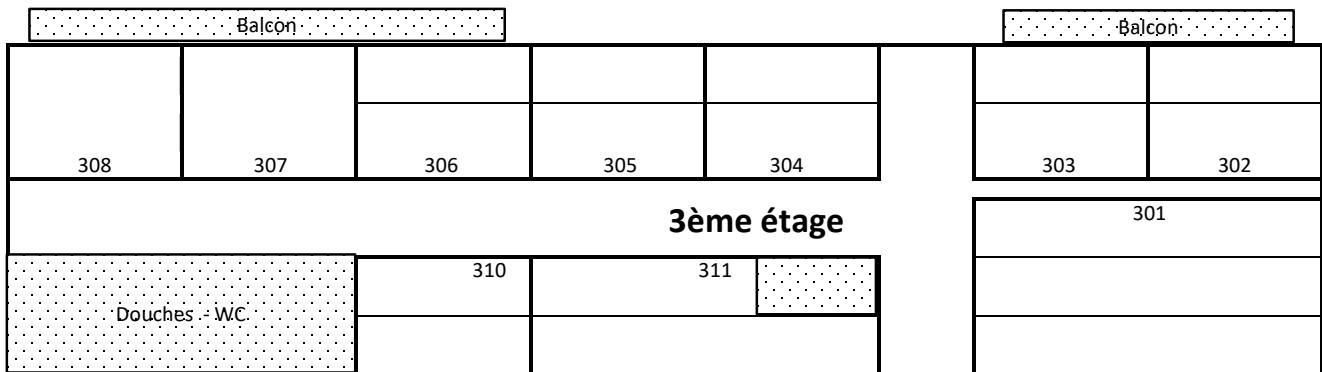

Plan des chambres - Berghaus / Isenfluh

Notes : la chambre 401 comporte un lit pliant et la chambre 411 comporte 2 lits en mezzanine